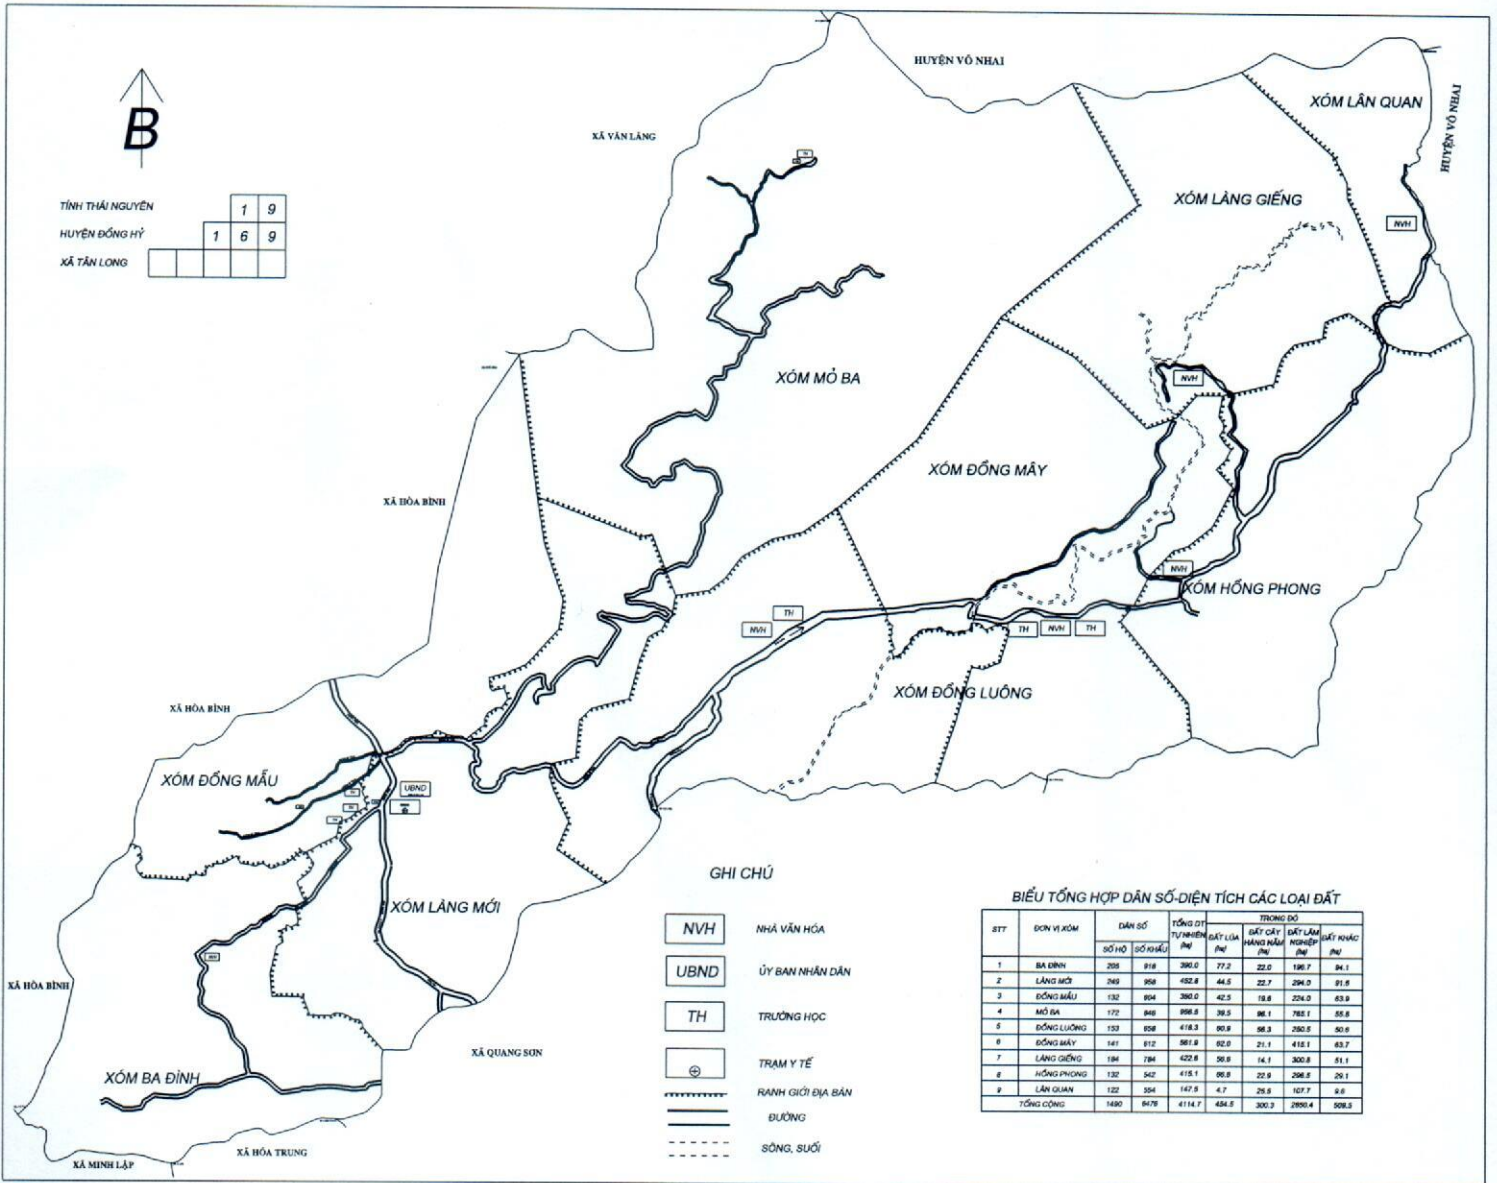

# BẢN ĐỒ HÀNH CHÍNH XÃ TÂN LONG

TỈNH THÁI NGUYÊN  
 HUYỆN ĐÔNG HỶ  
 XÃ TÂN LONG

		1	9
	1	6	9

**GHI CHÚ**

- NVH NHÀ VĂN HÓA
- UBND ỦY BAN NHÂN DÂN
- TH TRƯỜNG HỌC
- ⊕ TRẠM Y TẾ
- RANH GIỚI ĐỊA BÀN
- ĐƯỜNG
- SÔNG, SÚI

**BIỂU TỔNG HỢP DÂN SỐ-DIỆN TÍCH CÁC LOẠI ĐẤT**

STT	ĐƠN VỊ XÓM	DÂN SỐ		TỔNG DT TU/NIỀM M <sup>2</sup>	TRONG ĐÓ			
		SỐ HỘ	SỐ KHẨU		ĐẤT LIA M <sup>2</sup>	ĐẤT CÂY HỒNG NĂM M <sup>2</sup>	ĐẤT LÀM NÔNG NGHIỆP M <sup>2</sup>	ĐẤT KHÁC M <sup>2</sup>
1	BA ĐÌNH	208	918	390,0	77,2	22,0	190,7	94,1
2	LÀNG MỚI	749	958	452,8	44,5	22,7	294,0	91,6
3	ĐỒNG MẪU	132	904	390,0	42,5	19,8	224,0	83,9
4	MỎ BA	172	840	898,8	39,5	96,1	783,1	55,8
5	ĐỒNG LƯƠNG	153	958	418,3	90,9	98,3	290,5	90,9
6	ĐỒNG MÂY	141	912	961,8	92,0	21,1	418,1	83,7
7	LÀNG GIẾNG	184	784	422,8	50,8	14,1	300,8	81,1
8	HỒNG PHONG	132	842	415,1	90,8	22,9	298,8	29,1
9	LÂN QUAN	122	854	147,5	4,7	29,9	107,7	9,6
<b>TỔNG CỘNG:</b>		<b>1480</b>	<b>8478</b>	<b>4114,7</b>	<b>484,8</b>	<b>300,3</b>	<b>2998,4</b>	<b>508,3</b>